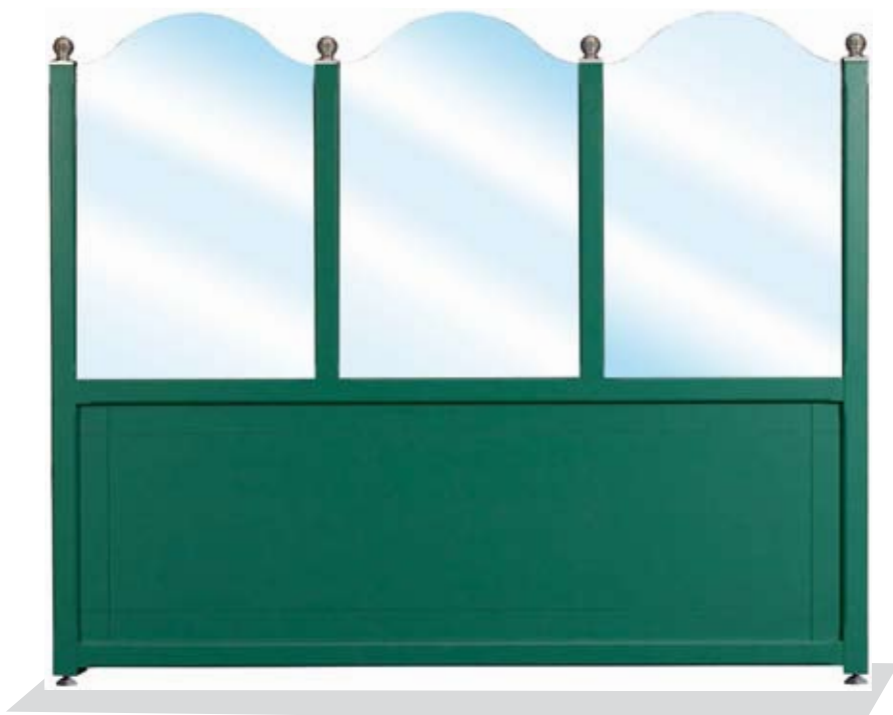

Sirmione

70x166 cm.

Art.	
 70 cm	74 cm
 6 cm	8 cm
 166 cm	170 cm
 20 Kg	22 Kg
 /	0,096

Ischia

100x166

Art.	
 cm 100	cm 104
 cm 6	cm 8
 cm 166	cm 170
 Kg 28	Kg 30
 /	

Ischia

200x166

Art.	
 200 cm	204 cm
 6 cm	8 cm
 166 cm	170 cm
 56 Kg	58 Kg
 /	0,278

Sirmione

200x166

Art.	
 200 cm	204 cm
 6 cm	8 cm
 166 cm	170 cm
 60 Kg	62 Kg
 /	0,278

Pomolo

Fresatura

Piede

Versilia - p. 2